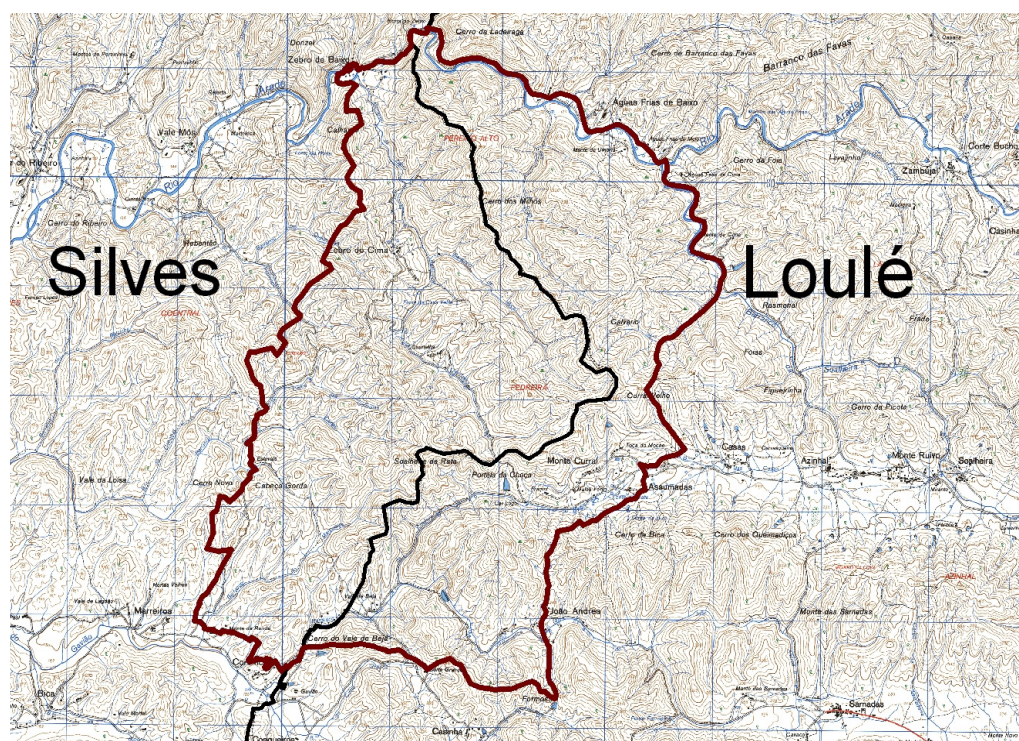

ZONA DE INTERVENÇÃO FLORESTAL ARADE – ALTE/ SÃO BARTOLOMEU DE MESSINES

EDITAL

Conforme Decreto-Lei n.º 15/2009 de 14 de Janeiro, e após despacho do Presidente da Autoridade Florestal Nacional, foi criada a Zona de Intervenção Florestal Arade – Alte/S. Bartolomeu de Messines, processo n.º 198/08-AFN, com uma área de 1783,76 ha.

**Designação da ZIF: Zona de Intervenção Florestal Arade –
Alte/São Bartolomeu de Messines**

**ZIF n. 107, processo n.º 198/08, com uma área de 1783,76
ha**

A Entidade Gestora

ASSOCIAÇÃO
"IN LOCO"

Intervenção . Formação . Estudos
para o desenvolvimento local